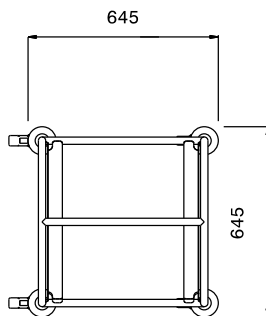

Omschrijving

Punt nr

Regaalwagen met 6 paar geleiders voor korven 500x500 mm.
De twee bovenste geleiders zijn schuin geplaatst, voor het
eenvoudig uitnemen van de glazen of kopjes uit de korven,
bijvoorbeeld bij een opstelling in een uitgiftebuffet.
capaciteit 6x korf 500x500 mm
geleiderafstand 4 rechte korven 190 mm; 2 schuine korven 255/240
mm

Belangrijkste Gegevens

- Frame van 25 mm buizen, volledig gelast.
- L-vormige lopers, met een ophoging aan elk uiteinde.
- De twee bovenste geleiderparen zijn schuin geplaatst.
- Ontworpen voor transport van 500x500 mm afwasmachine korven.
- Vier zwenkwielen Ø125 mm, waarvan 2 met rem, voorzien van kunststof bumpers.

Constructie

- Volledig vervaardigd uit roestvrijstaal AISI 304.

Gekeurd: _____

Front aanzicht

Zij aanzicht

Boven aanzicht

Algemene Gegevens:

Afmetingen, extern, breedte:	645 mm
361251 (MDNT6B)	645 mm
Afmetingen, extern, diepte:	645 mm
Afmetingen, extern, hoogte:	1590 mm
Wiel materiaal:	Zink
Wiel diameter:	Ø 125
Gewicht, netto:	22 kg