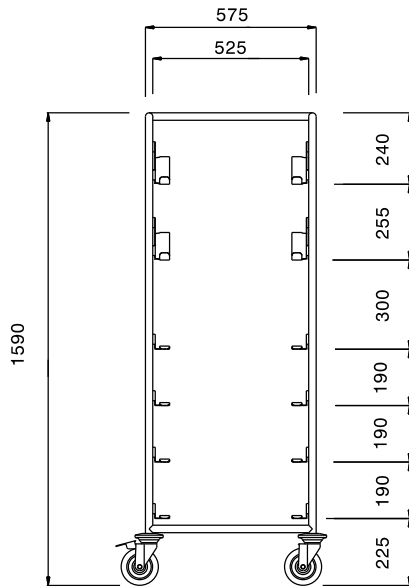

**Serveerwagens
Regaalwagen voor 6 korven
500x500mm**

ITEM # _____

MODEL # _____

NAAM # _____

SIS # _____

AIA # _____

361251 (MDNT6B)

Regaalwagen voor 6 korven
500x500mm, 2 korven
schuin geplaatst

Omschrijving

Punt nr

Regaalwagen met 6 paar geleiders voor korven 500x500 mm.
De twee bovenste geleiders zijn schuin geplaatst, voor het
eenvoudig uitnemen van de glazen of kopjes uit de korven,
bijvoorbeeld bij een opstelling in een uitgiftebuffet.
capaciteit 6x korf 500x500 mm
geleiderafstand 4 rechte korven 190 mm; 2 schuine korven 255/240
mm

Belangrijkste Gegevens

- Frame van 25 mm buizen, volledig gelast.
- L-vormige lopers, met een ophoging aan elk uiteinde.
- De twee bovenste geleiderparen zijn schuin geplaatst.
- Ontworpen voor transport van 500x500 mm afwasmachine korven.
- Vier zwenkwielen Ø125 mm, waarvan 2 met rem, voorzien van kunststof bumpers.

Constructie

- Volledig vervaardigd uit roestvrijstaal AISI 304.

Gekeurd: _____

Front aanzicht

Zij aanzicht

Boven aanzicht

Algemene Gegevens:

Afmetingen, extern, breedte:	645 mm
361251 (MDNT6B)	645 mm
Afmetingen, extern, diepte:	645 mm
Afmetingen, extern, hoogte:	1590 mm
Wiel materiaal:	Zink
Wiel diameter:	Ø 125
Gewicht, netto:	22 kg