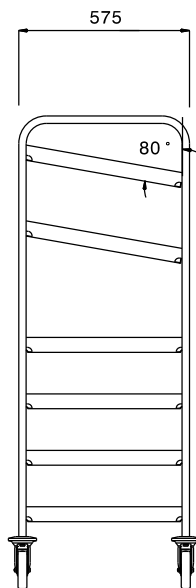

Omschrijving

Punt nr

Regaalwagen met 6 paar geleiders voor korven 500x500 mm.
De twee bovenste geleiders zijn schuin geplaatst, voor het
eenvoudig uitnemen van de glazen of kopjes uit de korven,
bijvoorbeeld bij een opstelling in een uitgiftebuffet.
capaciteit 6x korf 500x500 mm
geleiderafstand 4 rechte korven 190 mm; 2 schuine korven 255/240
mm

Belangrijkste Gegevens

- Frame van 25 mm buizen, volledig gelast.
- L-vormige lopers, met een ophoging aan elk uiteinde.
- De twee bovenste geleiderparen zijn schuin geplaatst.
- Ontworpen voor transport van 500x500 mm afwasmachine korven.
- Vier zwenkwielen Ø125 mm, waarvan 2 met rem, voorzien van kunststof bumpers.

Constructie

- Volledig vervaardigd uit roestvrijstaal AISI 304.

Gekeurd: _____

Front aanzicht

Zij aanzicht

Boven aanzicht

Algemene Gegevens:

Afmetingen, extern, breedte:	645 mm
361251 (MDNT6B)	645 mm
Afmetingen, extern, diepte:	645 mm
Afmetingen, extern, hoogte:	1590 mm
Wiel materiaal:	Zink
Wiel diameter:	Ø 125
Gewicht, netto:	22 kg